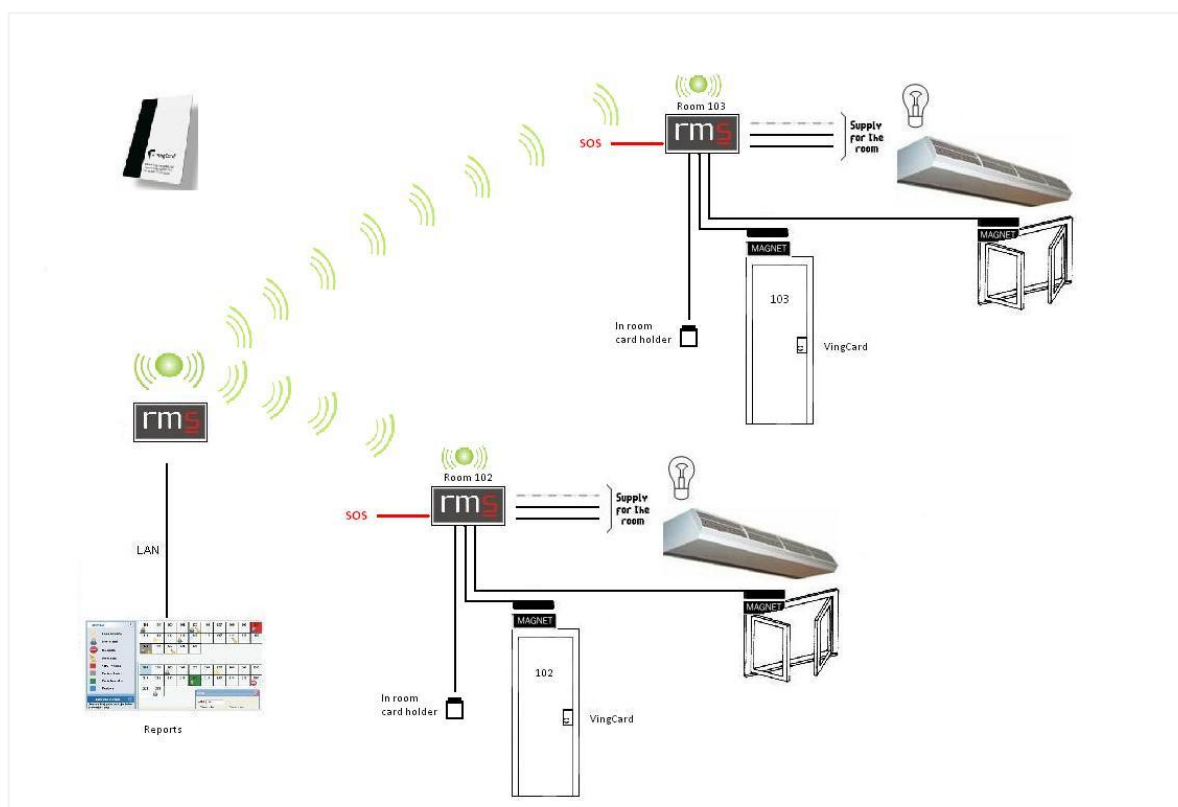

Upotrebom rms sustava u hotelskoj sobi omogućuje se pregled stanja sobe. Kad gost otvori sobu i odloži karticu u odlagač aktiviraju se strujni krugovi i status sobe na recepciji se promjeni. Ukoliko je u sobu ulazila sobarica ili hotelsko osoblje na recepciji se ispisuje status - osoblje. Pregledom stanja sobe u realnom vremenu gosti neće biti bespotrebno uznemiravani, a servisi se mogu obavljati brže i kvalitetnije.

Funkcionalnost

Sustav se sastoji od hardverskog i softverskog dijela koji čini kompletnu cjelinu za pregled stanja sobe.

Odlagač kartica (VingCard)

Služi za očitavanje podataka o vrsti kartice (gost, zaposlenik) i prenosi podatak o kartici na sobni rms modul. Odlagač kartice koristi tehnologije s magnetskim čitačem kartica i s čitačem beskontaktnih MIFARE kartica.

Sobni rms modul

Prikuplja podatke o umetnutoj kartici i vrsti kartice (gost, osoblje), stanju dodatnih senzora (kontakt na vratima i prozorima) te SOS signala. Ovisno o statusu sobe daje kontakt za uključivanje ili isključivanje klima uređaja. Prikupljene podatke bežičnim putem (2.4GHz IEEE802.15.4) prosljeđuje do kontrolnog rms modula.

Kontrolni rms modul

Bežičnim putem prikuplja podatke sa svih sobnih rms modula koji su na njega priključeni. Prikupljene podatke putem LAN mreže prosljeđuje do rms programa za pregled stanja sobe.

rms program