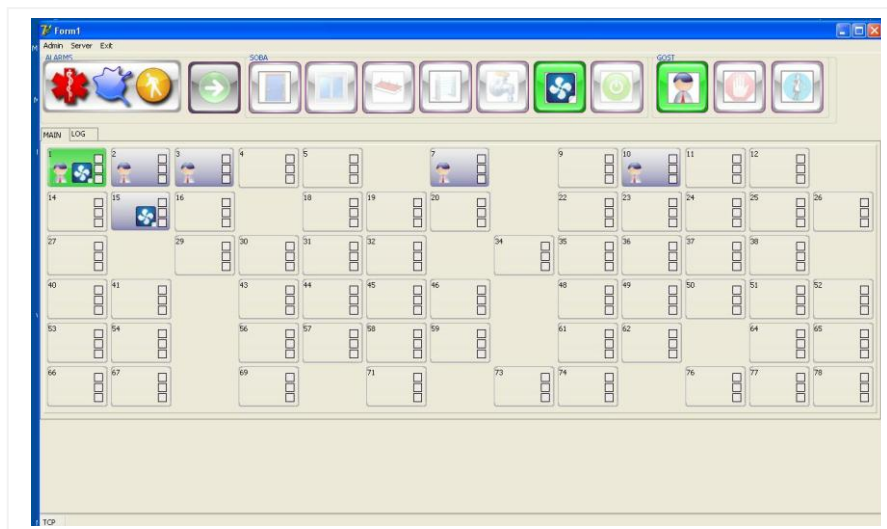

Upotrebom rms sustava u hotelskoj sobi omogućuje se pregled stanja sobe. Kad gost otvori sobu i odloži karticu u odlagač aktiviraju se strujni krugovi i status sobe na recepciji se promjeni. Ukoliko je u sobu ulazila sobarica ili hotelsko osoblje na recepciji se ispisuje status - osoblje. Pregledom stanja sobe u realnom vremenu gosti neće biti bespotrebno uznemiravani, a servisi se mogu obavljati brže i kvalitetnije.

Funkcionalnost

Sustav se sastoji od hardverskog i softverskog dijela koji čini kompletnu cjelinu za pregled stanja sobe.

Odlagač kartica (VingCard)

Služi za očitavanje podataka o vrsti kartice (gost, zaposlenik) i prenosi podatak o kartici na sobni rms modul. Odlagač kartice koristi tehnologije s magnetskim čitačem kartica i s čitačem beskontaktnih MIFARE kartica.

Sobni rms modul

Prikuplja podatke o umetnutoj kartici i vrsti kartice (gost, osoblje), stanju dodatnih senzora (kontakt na vratima i prozorima) te SOS signala. Ovisno o statusu sobe daje kontakt za uključivanje ili isključivanje klima uređaja. Prikupljene podatke bežičnim putem (2.4GHz IEEE802.15.4) prosljeđuje do kontrolnog rms modula.

Kontrolni rms modul

Bežičnim putem prikuplja podatke sa svih sobnih rms modula koji su na njega priključeni. Prikupljene podatke putem LAN mreže prosljeđuje do rms programa za pregled stanja sobe.

rms program